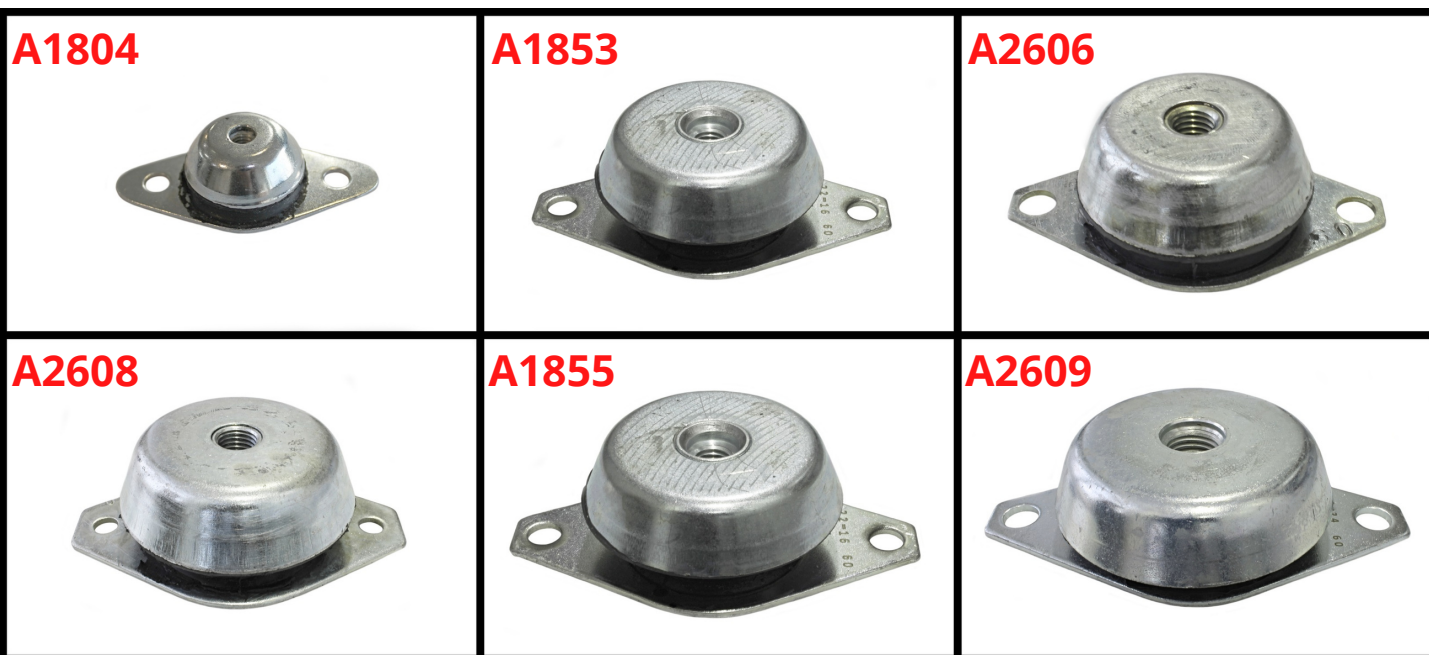

# APOIO ANTI-VIBRATÓRIO

REFERÊNCIA RALPI	B	C	E	G	H	M	S
A1804	28	39	22	60	87	8	2
A1853	51	62	30	85	100	10	2
A2606	45	61	30	85	100	12	2
A2608	74	91	44	109	134	16	3
A1855	92	114	46	161	190	16	4
A2609	100	118	46	161	190	24	4

MEDIDAS EM MILIMETROS